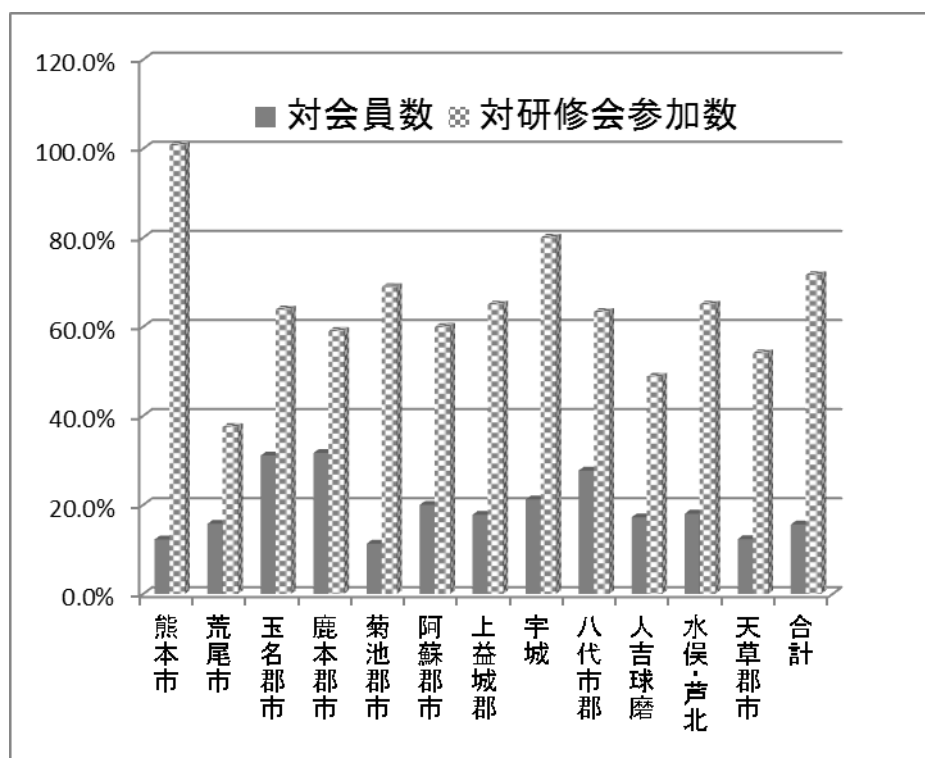

生涯学習ポートフォリオ参加状況

支部名	①会員数	支部研修会		生涯学習ポートフォリオ		
		②参加数	参加率 (②/①)	③登録数	登録率: 対会員数 (③/①)	登録率:対研 修会参加数 (③/②)
熊本市	1070	130	12.1%	131	12.2%	100.8%
荒尾市	57	24	42.1%	9	15.8%	37.5%
玉名郡市	74	36	48.6%	23	31.1%	63.9%
鹿本郡市	41	22	53.7%	13	31.7%	59.1%
菊池郡市	177	29	16.4%	20	11.3%	69.0%
阿蘇郡市	60	20	33.3%	12	20.0%	60.0%
上益城郡	73	20	27.4%	13	17.8%	65.0%
宇城	113	30	26.5%	24	21.2%	80.0%
八代市郡	137	60	43.8%	38	27.7%	63.3%
人吉球磨	116	41	35.3%	20	17.2%	48.8%
水俣・芦北	72	20	27.8%	13	18.1%	65.0%
天草郡市	162	37	22.8%	20	12.3%	54.1%
合計	2152	469	21.8%	336	15.6%	71.6%